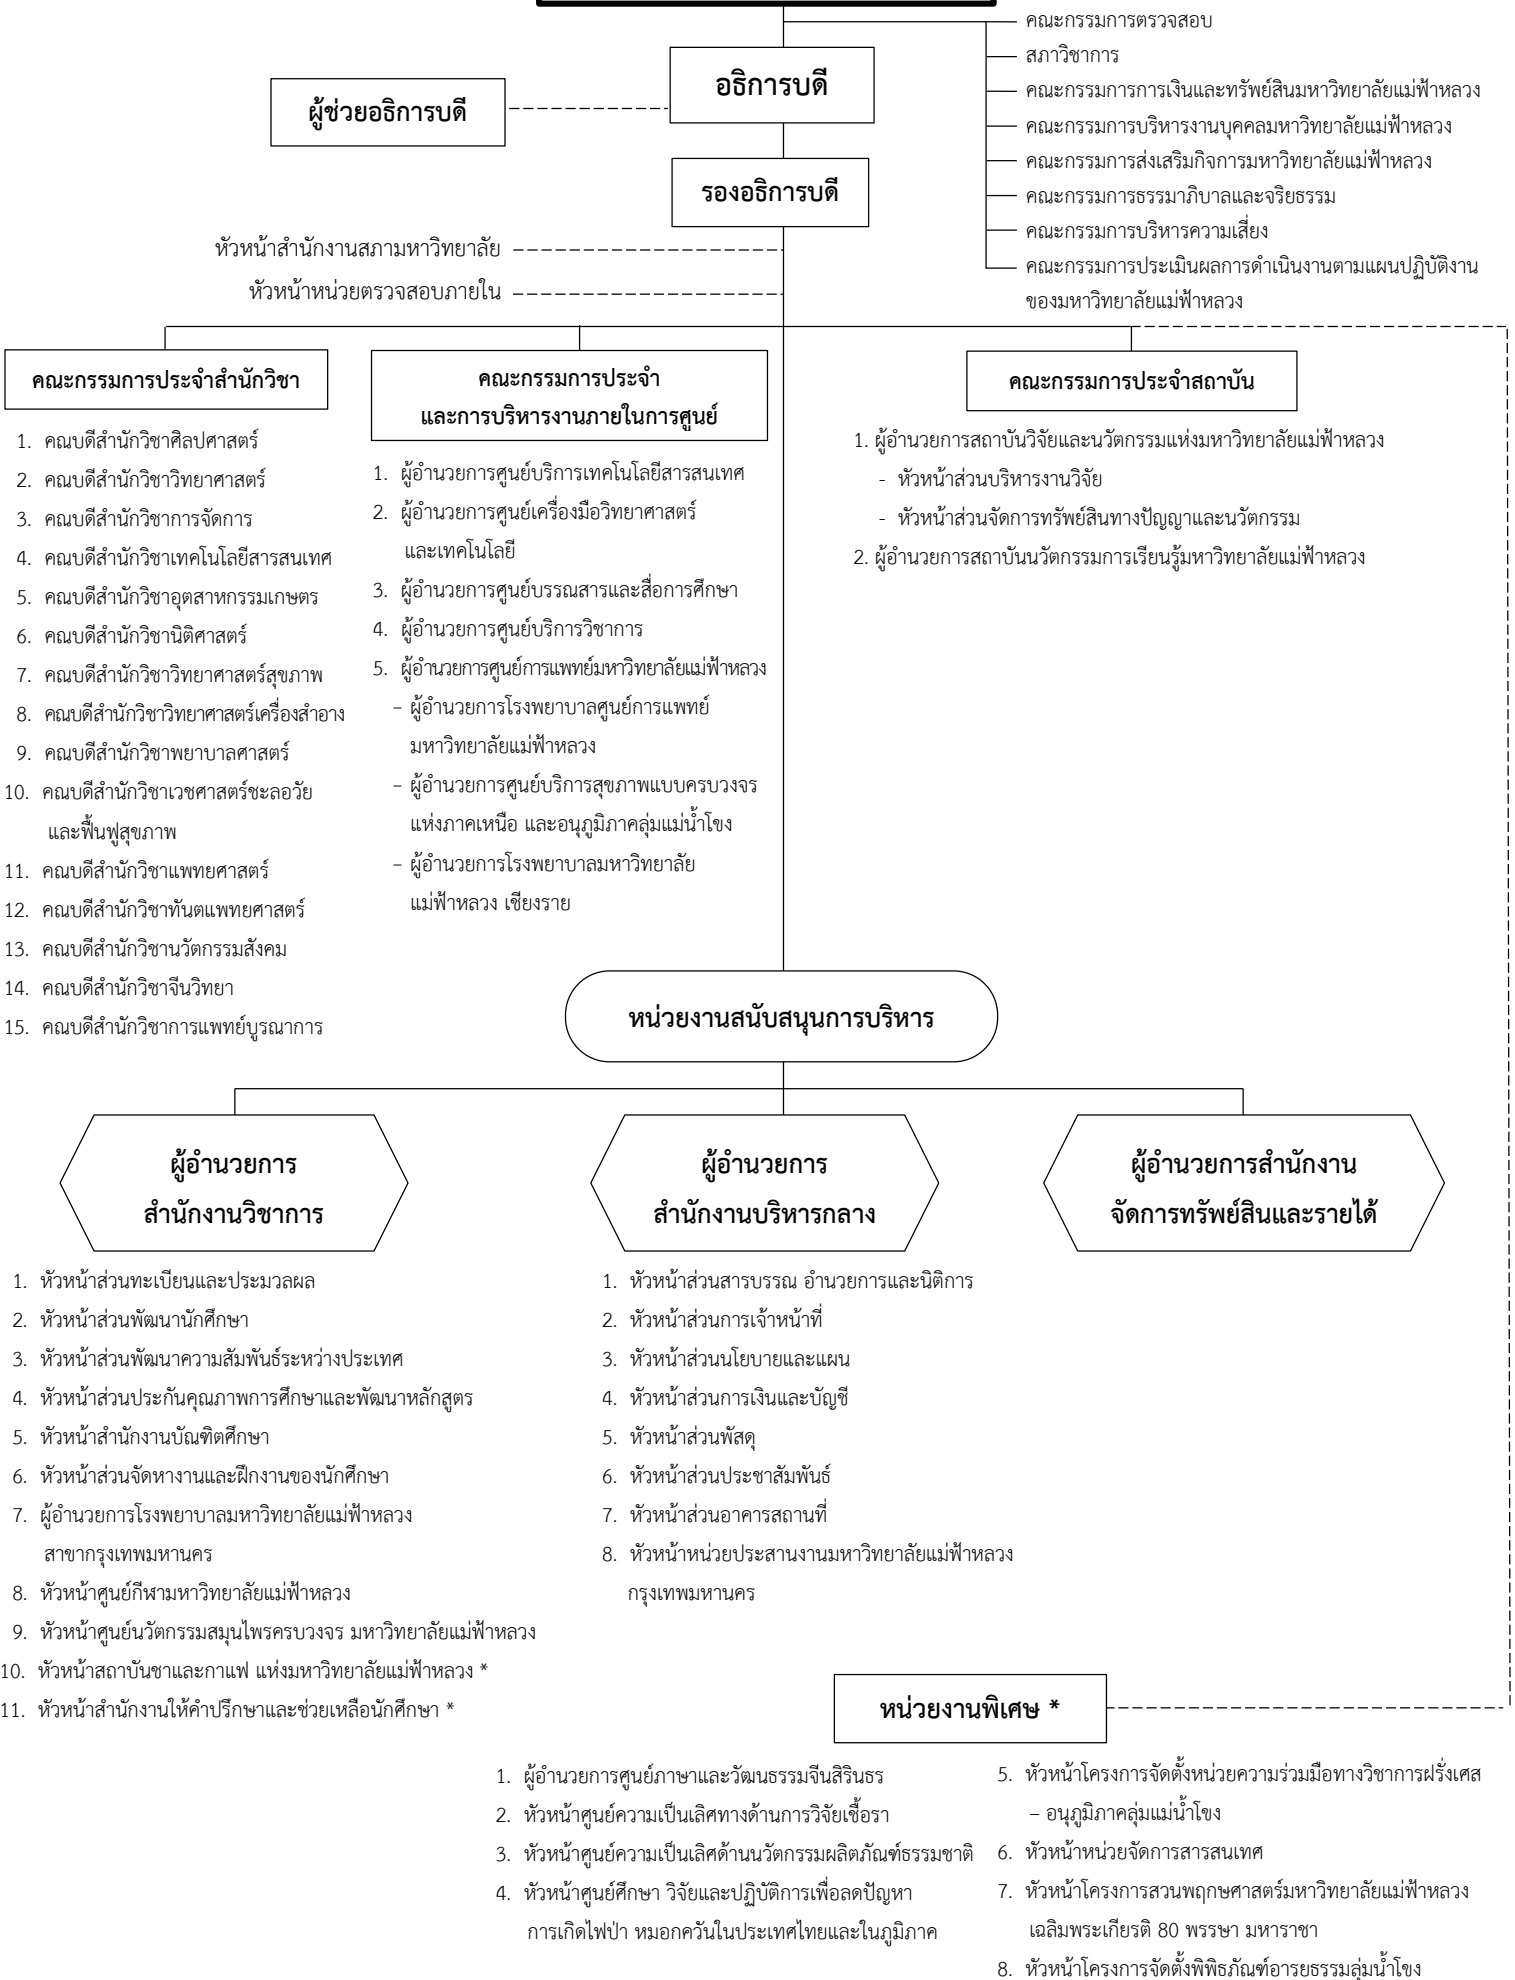

สภามหาวิทยาลัยแม่ฟ้าหลวง

หมายเหตุ: * หน่วยงานที่จัดตั้งขึ้นโดยไม่มีข้อกำหนดหรือประกาศของมหาวิทยาลัยในราชกิจจานุเบกษา

มหาวิทยาลัยแม่ฟ้าหลวง

สำนักงานสภามหาวิทยาลัย

หน่วยตรวจสอบภายใน

สำนักวิชา

- สำนักวิชาศิลปศาสตร์
- สำนักวิชาวิทยาศาสตร์
- สำนักวิชาการจัดการ
- สำนักวิชาเทคโนโลยีสารสนเทศ
- สำนักวิชาอุตสาหกรรมเกษตร
- สำนักวิชานิติศาสตร์
- สำนักวิชาวิทยาศาสตร์สุขภาพ
- สำนักวิชาวิทยาศาสตร์เครื่องสำอาง
- สำนักวิชาพยาบาลศาสตร์
- สำนักวิชาเวชศาสตร์ชะลอวัยและฟื้นฟูสุขภาพ
- สำนักวิชาแพทยศาสตร์
- สำนักวิชาทันตแพทยศาสตร์
- สำนักวิชานวัตกรรมสังคม
- สำนักวิชาจีนวิทยา
- สำนักวิชาการแพทย์บูรณาการ

ศูนย์

- ศูนย์บริการเทคโนโลยีสารสนเทศ
- ศูนย์เครื่องมือวิทยาศาสตร์และเทคโนโลยี
- ศูนย์บรรณสารและสื่อการศึกษา
- ศูนย์บริการวิชาการ
- ศูนย์การแพทย์มหาวิทยาลัยแม่ฟ้าหลวง
 - สำนักงานเลขานุการศูนย์การแพทย์มหาวิทยาลัยแม่ฟ้าหลวง
 - โรงพยาบาลศูนย์การแพทย์มหาวิทยาลัยแม่ฟ้าหลวง
 - ศูนย์บริการสุขภาพแบบครบวงจรแห่งภาคเหนือ และอนุภูมิภาคแม่น้ำโขง
 - โรงพยาบาลมหาวิทยาลัยแม่ฟ้าหลวง เชียงราย

- ส่วนทะเบียนและประมวลผล
- ส่วนพัฒนานักศึกษา
- ส่วนพัฒนาความสัมพันธ์ระหว่างประเทศ
- ส่วนประกันคุณภาพการศึกษาและพัฒนาหลักสูตร
- สำนักงานบัณฑิตศึกษา
- ส่วนจัดหางานและฝึกงานของนักศึกษา
- โรงพยาบาลมหาวิทยาลัยแม่ฟ้าหลวง สาขากรุงเทพมหานคร
- ศูนย์กีฬาแม่ฟ้าหลวง
- ศูนย์นวัตกรรมการเรียนรู้ มหาวิทยาลัยแม่ฟ้าหลวง *
- สถาบันชาและกาแฟ แห่งมหาวิทยาลัยแม่ฟ้าหลวง *
- สำนักงานให้คำปรึกษาและช่วยเหลือนักศึกษา *

สำนักงานบริหารกลาง

- ส่วนสารบรรณ อำนวยความสะดวกและนิติการ
- ส่วนการเจ้าหน้าที่
- ส่วนนโยบายและแผน
- ส่วนการเงินและบัญชี
- ส่วนพัสดุ
- ส่วนประชาสัมพันธ์
- ส่วนอาคารสถานที่
- หน่วยประสานงานมหาวิทยาลัยแม่ฟ้าหลวง กรุงเทพมหานคร