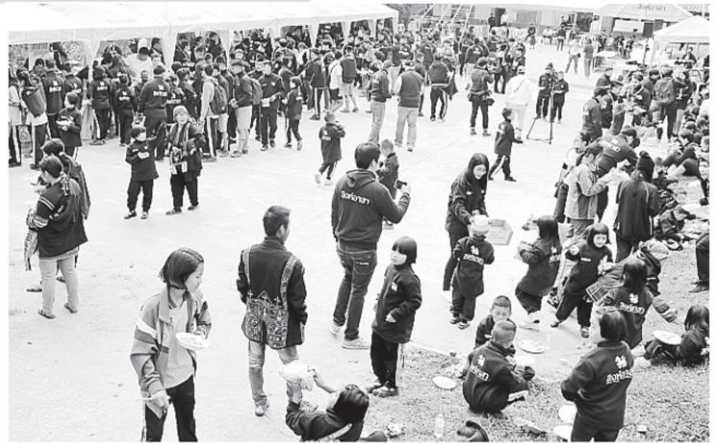

ผู้บริหาร บ.บุญรอด บริวเวอรี่ จำกัด ร่วมกับพนักงาน เครือข่ายนักศึกษา "สิงห์อาสา" ทั้งไทยและต่างชาติ คิดปิ่นดารานักแสดง และสื่อมวลชนไปร่วมออกค่ายกันลึกลับ.